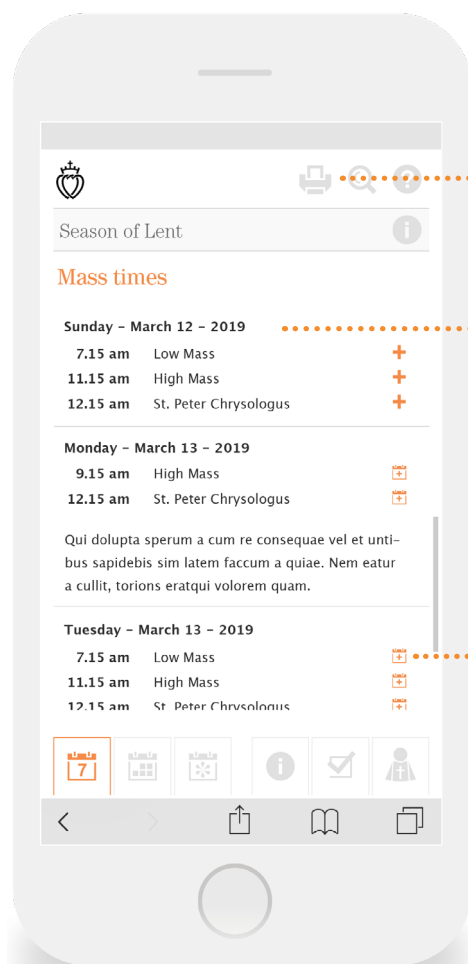

fsspx.today

Neue Web-App für unsere Kapellen

fsspx.today/Ort der Kapelle für direkten Zugriff auf die Kapelle z.Bsp.: fsspx.today/Wien

Informationen zum Gebrauch der App

Startseite für die Gottesdienstordnung einer Kapelle

Link zur Wegbeschreibung in Google Maps

Bilder der Kapelle

Druckversion der Messzeiten, Ankündigungen und des Vorworts.

Messzeiten der Kapelle

Fügen sie eine Messzeit zu ihrem Kalender hinzu

Fügen sie eine Ikone hinzu zum Homescreen des Telefons. Die App öffnet dann immer mit den Messzeiten des aktuellen Tages